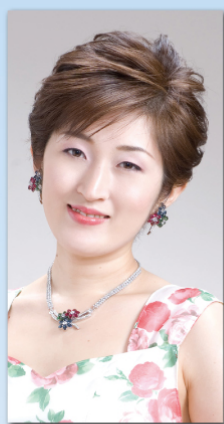

いしかわ・金沢 風と緑の楽都音楽祭2022

音楽祭スペシャル!

輪島漆芸美術館 コンサート

出演

アキユ サクソフォンカルテット

メゾ・ソプラノ

仲谷響子

筒井裕朗 (Sop) 角口圭都 (Alt) 小川 卓朗 (Ten) 大徳 美幸 (Br)

プログラム

サンジュレー：サクソフォン四重奏曲 第1番

レハール：『メリーウイドウ』より“唇は語らじ”“ヴィリアのうた”

NHK連続テレビ小説「カムカムエヴリバディ」より

森山直太郎：アルデバラン

他

2022年

4月24日(日) 17:00 ~ 17:50