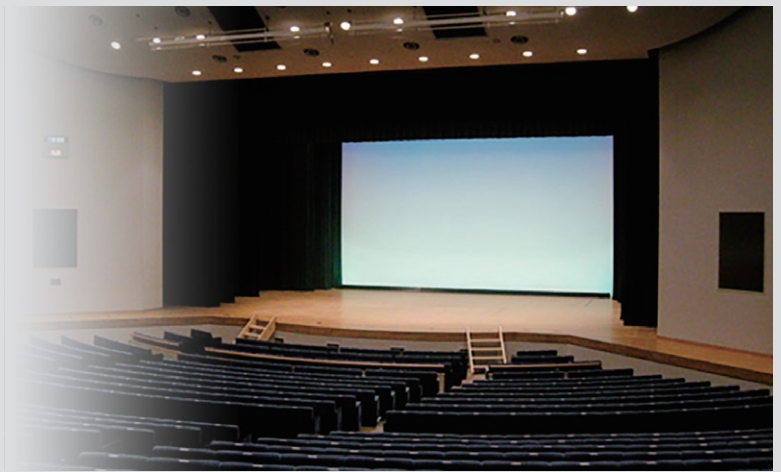

ホールのご利用案内

客席数が899席の中規模のホールです。
コンサート、演劇、式典、練習の場などジャンルを問わず幅広くご利用いただけます。楽屋は7室あり、練習室をリハーサル室・控室としてもご利用いただけます。

基本使用料金(すべて税込み)	ホール平日	ホール土・日・祝日
午前(9:00~12:00)	17,270円	21,560円
午後(13:00~17:00)	33,000円	41,360円
夜間(18:00~22:00)	37,400円	46,750円
全日(9:00~22:00)	79,200円	99,000円

※上記料金のほか、付帯設備費用、冷暖房費、入場料割増など別途費用が発生する場合がございます。お申込みの前に金沢市文化ホールの事務所へご相談ください。

会議棟のご案内

会議棟には国際会議にも対応できる大会議室をはじめ大小8つの会議室のほか、講演会・式典・試験会場など多目的に使える大集会室や展示ギャラリー、お茶室、多目的ルームがございます。
規模や用途に合わせて幅広くご利用いただけます。