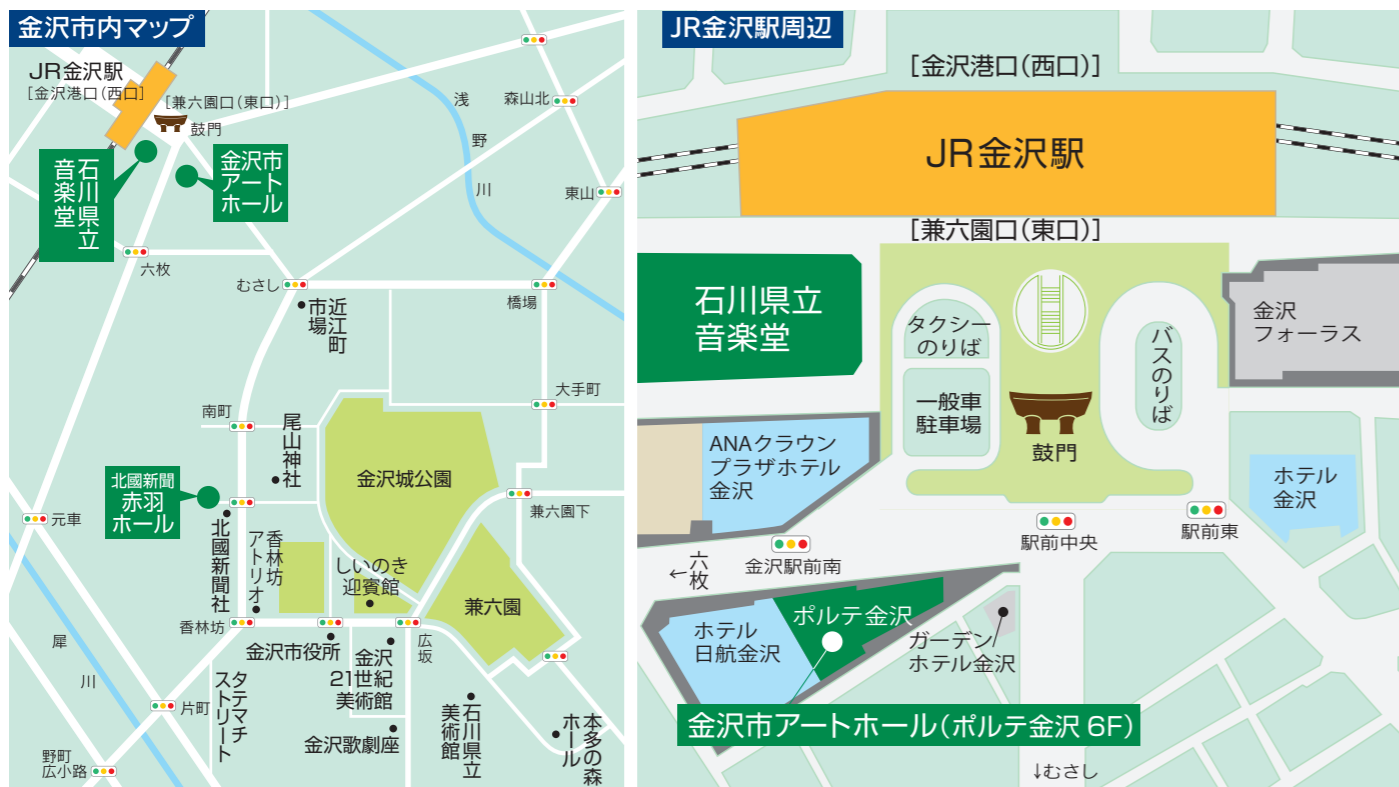

チケット好評販売中!!

チケットゲット!!

音楽祭チケットカウンター(石川県立音楽堂内) ※座席が選択できます。

窓口販売 | 10:00~19:00 休館日:3/23(月)、4/20(月)をのぞく

☎ 076-232-8118 (10:00~18:00)
電話予約

WEB www.gargan.jp

※電子チケットもあります

各公演前日 18:00 まで

チケットぴあ

コンビニ セブンイレブン店頭マルチコピー機

- ●コンサートホール 319-028
- ●邦楽ホール 319-036
- ●アートホール 319-048
- ●北國新聞赤羽ホール 319-052

インターネット

<https://t.pia.jp/>

※座席選択可

ローソンチケット

コンビニ ローソン店頭Loppi

- ●コンサートホール 55156
- ●邦楽ホール 55315
- ●アートホール 55376
- ●北國新聞赤羽ホール 55442

インターネット

<https://l-tike.com/>

※座席選択可

セブンチケット

コンビニ セブンイレブン店頭マルチコピー機

- ●コンサートホール 114-098
  ※C01,C02,C31のみ 114-096
- ●邦楽ホール 114-100
- ●アートホール 114-099
- ●北國新聞赤羽ホール 114-097

インターネット

<https://7ticket.jp/>

※座席選択可

※チケット購入後の払い戻し(キャンセル)や変更はできませんので、あらかじめご了承ください。 ※上記プレイガイドでのお取り扱いのない公演もございます。
※曲目・出演者につきましては、やむを得ぬ事情により変更になる場合があります。逐次最新情報を音楽祭ウェブサイトでお知らせいたしますので、ご確認ください。
※小学生からご入場いただけます。(一部0才、3才からご入場いただけるものがあります) ※車椅子席は「音楽祭チケットカウンター(窓口)」のみの取扱いとなります。

デジタル交通サービス

のりまっし金沢

便利な機能がたくさん!

- ●デジタル乗車券
- ●時刻検索機能
- ●市内交通デジタルマップ
- ●観光情報

ゴールデンウィークの金沢駅周辺やまちなかの道路・駐車場は大変混雑します。無料で駐車できる臨時の「パーク・アンド・ライド駐車場」と公共交通をご利用いただき、スムーズにお出かけください。 ※順次情報が掲載されます。

金沢市 P&R 検索

お問い合わせ
ガルガンチュア音楽祭 実行委員会事務局 | 〒920-0856 石川県金沢市昭和町20-1 石川県立音楽堂内
☎076-232-8113(平日10:00~17:00) <https://www.gargan.jp/>

[JR線]
●北陸新幹線・IRいしかわ鉄道 金沢駅下車 兼六園口すぐ

[お車]
●富山方面より/北陸自動車道「金沢東IC」→金沢駅方面へ
●福井方面より/北陸自動車道「金沢西IC」→金沢駅方面へ
※金沢駅周辺は混雑しますので、お出かけの際は公共交通機関をご利用ください。

主催/ガルガンチュア音楽祭実行委員会、石川県、金沢市
共催/(一財)石川県芸術文化協会、(公財)福井県文化振興事業団、(公財)富山県文化振興財団、(公財)射水市文化振興財団、(公財)高岡市文化振興事業団、(公財)金沢芸術創造財団、(公財)石川県音楽文化振興事業団
後援/石川県教育委員会、富山県教育委員会、福井県教育委員会、金沢市教育委員会、NHK金沢放送局、MRO北陸放送、テレビ金沢、石川テレビ放送、HAB北陸朝日放送、北日本放送、富山テレビ放送、チューリップテレビ、FBC福井放送、福井テレビ、金沢ケーブル、エフエム石川、ドイツ連邦共和国総領事館、全日本合唱連盟
特別協力/北國新聞社、読売新聞北陸支社